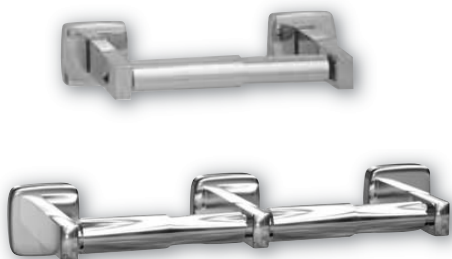

**4006**

Dozownik papierowych pokrowców na deskę sedesową

**4009 · 4010**

Uchwyt na papier toaletowy pojedynczy lub podwójny

**9004**

Mydelniczka, satynowana stal kwasoodporna
108 × 51 × 102 mm

**9014**

Uchwyt do zawieszenia
51 × 178 × 76 mm